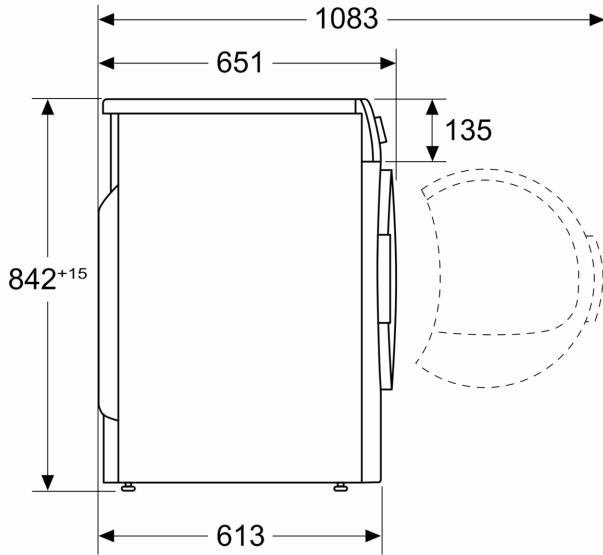

**Technische gegevens**

Type constructie: .....	Vrijstaand
Afneembaar bovenblad: .....	Neen
Deurscharnier: .....	Rechts
Lengte elektriciteitsnoer: .....	145.0 cm
Hoogte van afneembaar bovenblad: .....	0 mm
Afmetingen van het toestel: .....	842 x 598 x 613 mm
Nettogewicht: .....	39.1 kg
EAN-code: .....	4242005373604
Aansluitvermogen: .....	2800 W
Minimale smeltveiligheid: .....	13/10 A
Spanning: .....	220-240 V
Frequentie: .....	50 Hz
Vulgewicht: .....	7.0 kg
Energieklasse: .....	B
Energieverbruik elektrische droger, maximale belading - nieuw (2010/30/EC): .....	4.19 kWh
Standaardduur katoenprogramma, maximale belading: .....	133 min
Energieverbruik elektrische droger, gedeeltelijke belading - nieuw (2010/30/EC): .....	2.34 kWh
Standaardduur katoenprogramma, gedeeltelijke belading: .....	77 min
Gewogen jaarlijks energieverbruik, elektrische droger - NIEUW (2010/30/EG): .....	504.0 kWh/annum
Gewogen programmaduur: .....	101 min
Gemiddelde condensatie-efficiëntie, maximale belading (%): .....	86 %
Gemiddelde condensatie-efficiëntie, gedeeltelijke belading (%): .....	86 %
Gewogen condensatie-efficiëntie (%): .....	86 %

### Technische specificaties

- Onderschuifbaar, onder werkblad van 85 cm hoog
- Afmetingen (H x B): 84.2 cm x 59.8 cm
- Toesteldiepte: 61.3 cm
- Toesteldiepte inclusief deur: 65.1 cm
- Toesteldiepte met open deur: 108.3 cm

Afmeting in mm

Afmeting in mm