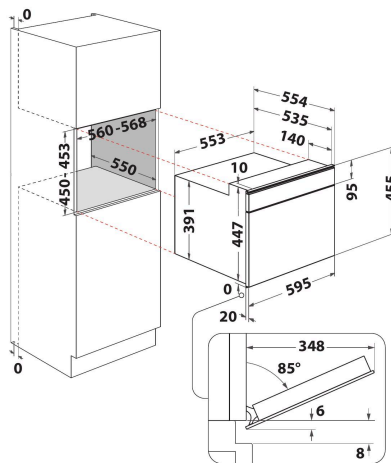

# W7 MW461 NB

12NC: 859991630620

EAN-code: 8003437396595

Whirlpool

SENSING THE DIFFERENCE

- 6TH Sense-technologie
- 6TH SENSE CRISP functie met Crisp plaat
- 6th Sense ontdooien
- Crisp
- Inhoud ovenruimte 40 liter
- Jet Defrost: extra snel ontdooien
- Stoomfunctie met stoomschaal
- Turbo grill gecombineerd (grill + ventilator + magnetron)
- Stomen en koken (inbouw)
- CrispFry
- Brood ontdooien
- Magnetron 900 Watt
- Geschikt voor grote borden en schotels (draaiplateau Ø 40 cm)
- Maximale diameter bord: 410 mm
- Bedieningspaneel met aanraakscherm
- Ventilatie aan de voorkant