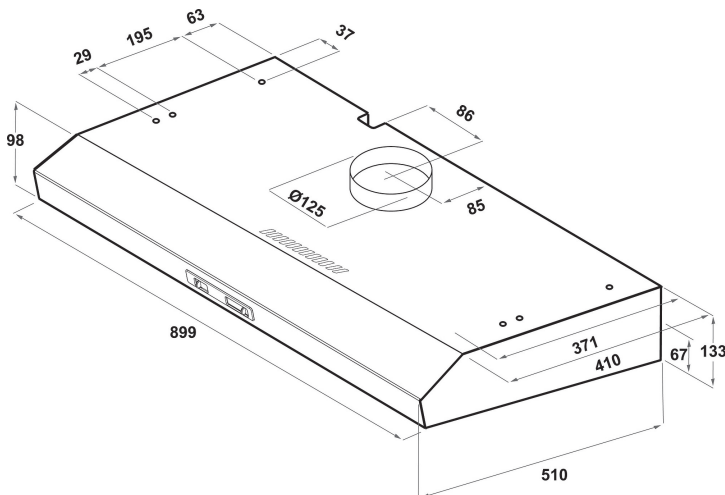

AKR 934/1 IX

12NC: 859991551560

EAN-code: 8003437233760

Whirlpool

SENSING THE DIFFERENCE

- Geluidsniveau afvoer: 69 dBA
- Geluidsniveau afvoer: 51-69 dBA
- Afvoercapaciteit min. - max.: 175, 384 m³/h
- Maximale extractiesnelheid: 384 (m³/u)
- Energieklasse C
- Extractie-/recirculatiesnelheid %Z_REQ_MAX_OUT_EXTRACTION% / 120 m³/u
- 3 snelheden
- Geurfilter
- 2LED,6 W lampen
- 1 motor: 140 W
- Mechanisch Toetsen
- 3 Synthetisch niet wasbaar filters
- Efficiëntieklasse vetfilter: C
- Efficiëntieklasse verlichting: D
- Efficiëntieklasse vloeistofdynamiek: C
- Werkingsmodus: Luchtafvoer, recirculatie