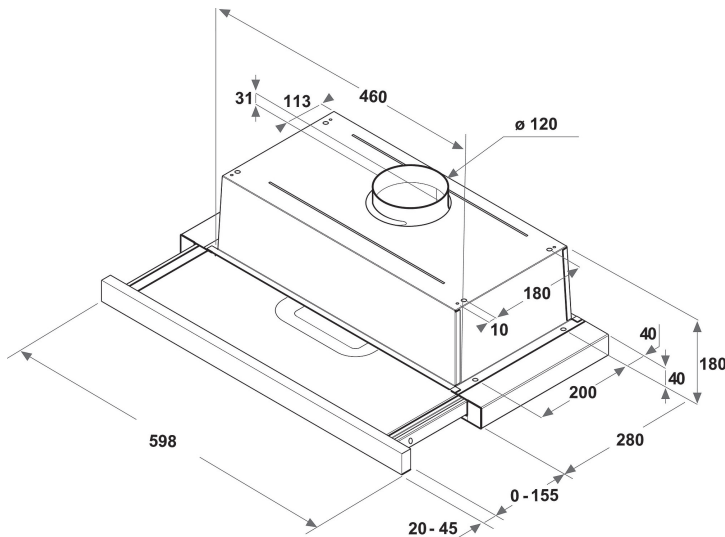

AKR 749/1 IX

12NC: 859991551230

EAN-code: 8003437233678

Whirlpool

SENSING THE DIFFERENCE

- Geluidsniveau afvoer: 62 dBA
- Geluidsniveau afvoer: 46-62 dBA
- Afvoercapaciteit min. - max.: 125, 304 m³/h
- Maximale extractiesnelheid: 304 (m³/u)
- Energieklasse D
- Extractie-/recirculatiesnelheid
%Z_REQ_MAX_OUT_EXTRACTION% / 125 m³/u
- 3 snelheden
- 2LED, 6 W lampen
- 1 motor: 115 W
- Mechanisch Toetsen
- 1 Roestvrijstaal wasbaar filter
- Efficiëntieklasse vetfilter: D
- Efficiëntieklasse verlichting: D
- Efficiëntieklasse vloeistofdynamiek: E
- Werkingsmodus: Luchtafvoer, recirculatie
- Grijs Afwerking