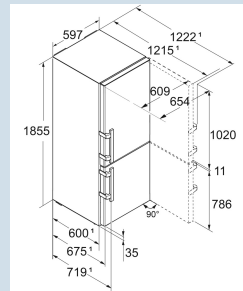

SCNsdd 5253/617
Prime

Easy Fresh

Easy Fresh

No Frost

Duo Cooling

Super Frost

Vario Space

Soft System

Advies verkoopprijs € 1899

Een combinatie vol luxe

De droge SmartSteel achterwand en het Touch & Swipe kleurendisplay zijn niet alleen mooi maar ook handig. De LightTower verlicht ieder hoekje van het koeldeel en de deuren met SoftSystem sluiten zacht. Groente blijft langer vers in de EasyFresh lade op telescooprails en het NoFrost vriesdeel met LED verlichting hoeft u nooit te ontdooien. Dankzij VarioTemp kan het vriesgedeelte bij behoefte worden ingesteld als extra koelruimte of keldervak. Dankzij zijwandverwarming kan deze vriezer zonder kans op condensatieproblemen gecombineerd worden in een Side-By-Side opstelling.

Groente en fruit langer bewaren
EasyFresh

Hygiënisch en voedselveilig.
SmartSteel achterwand

Een koelkast die fris ruikt.
FreshAir filter

Optimaal zicht ook in het donker.
LED verlichting vriesdeel

Opent bijna vanzelf
Hevelgreep

Ook voor extra grote 2 liter verpakkingen.
Luxe edelstalen GlassLine deurvakken

Zacht sluiten garantie.
SoftSystem

Alle functie eenvoudig in te stellen
Touch & Swipe kleurendisplay

Gelijkmatige verlichting van het koeldeel
2-zijdig LED wandpanelen met SoftStart

Nooit meer ontdooien.
NoFrost

Geschikt voor onverwarmde ruimtes (>0°C)
DuoCooling

Tot 30 kg belastbaar en eenvoudig te reinigen
GlassLine draagplateaus

Behuizing / Kleur deur
Materiaal behuizing
Materiaal deur/deksel
Volume totaal
Volume koelgedeelte
Volume vriesgedeelte
Energieklasse
Energieverbruik per jaar
Energieverbruik per 24 uur
Energiekosten per jaar
Energie efficiëntie index
Geluidsniveau
Geluidsniveau klasse

Staalgrijs / Edelstaal
Staal
Edelstaal
331 l
229 l
103 l

201 kWh
0,5
€ 80,-
80
34 dB(A)
B