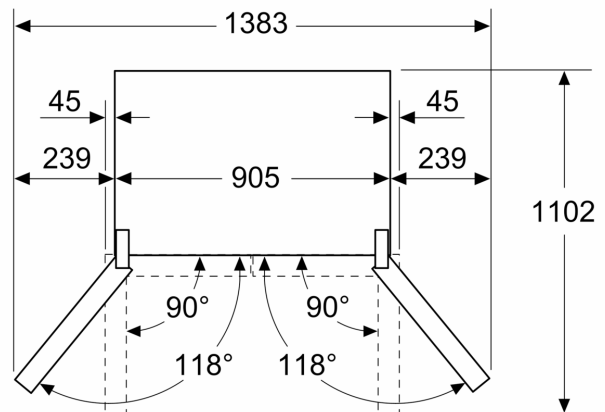

### **Maatvoering**

- Afmetingen (hxbxd):
- 183 x 91 x 73 cm

### **Toebehoren:**

**Serie 6, French Door**  
**koel-vriescombinatie, 4 deuren, 183**  
**x 90.5 cm, RVS anti-fingerprint**  
**KFD96APEA**

Afmeting in mm

**A:** Het front is instelbaar van 1830–1847 mm, wanneer de frontstelvoeten volledig zijn uitgedraaid

Afmeting in mm

Afmeting in mm

A	a	b
≤ 600	0	0
600 < A ≤ 650	45	45
650 < A ≤ 700	60	60
> 700	239	239

**A:** Meubel- of werkbladdiepte

**B:** Wand  
Laden kunnen worden uitgetrokken en verwijderd met de deur open tot 90°

Afmeting in mm

**A:** Het front is instelbaar van 1830–1847 mm, wanneer de frontstelvoeten volledig zijn uitgedraaid  
**B:** Voeg 25 mm toe voor vaste afstandstukken op de achterkant  
**C:** Positie wateraansluiting