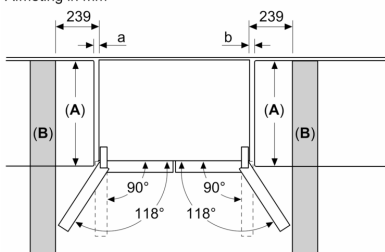

### **Maatvoering**

- Afmetingen (hxbxd):
- 183 x 91 x 73 cm

### **Toebehoren:**

**Serie 6, French Door**  
**koel-vriescombinatie, 4 deuren, 183**  
**x 90.5 cm, RVS anti-fingerprint**  
**KFD96APEA**

Afmeting in mm

**A:** Het front is instelbaar van 1830–1847 mm, wanneer de frontstelvoeten volledig zijn uitgedraaid

Afmeting in mm

Afmeting in mm

A	a	b
≤ 600	0	0
600 < A ≤ 650	45	45
650 < A ≤ 700	60	60
> 700	239	239

**A:** Meubel- of werkbladdiepte

**B:** Wand  
Laden kunnen worden uitgetrokken en verwijderd met de deur open tot 90°

Afmeting in mm

**A:** Het front is instelbaar van 1830–1847 mm, wanneer de frontstelvoeten volledig zijn uitgedraaid  
**B:** Voeg 25 mm toe voor vaste afstandstukken op de achterkant  
**C:** Positie wateraansluiting