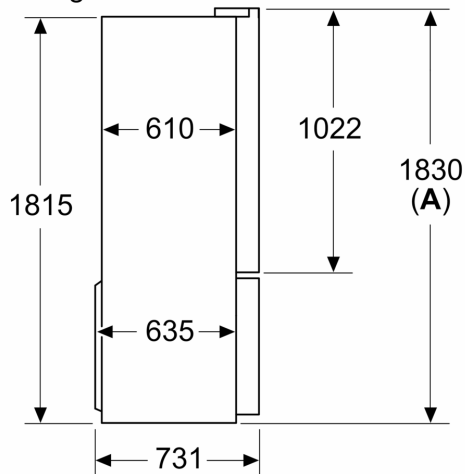

Serie 6, French Door
koel-vriescombinatie, 4 deuren, 183
x 90.5 cm, RVS anti-fingerprint
KFD96APEA

Afmeting in mm

A: Het front is instelbaar van 1830–1847 mm, wanneer de frontstelvoeten volledig zijn uitgedraaid

Afmeting in mm