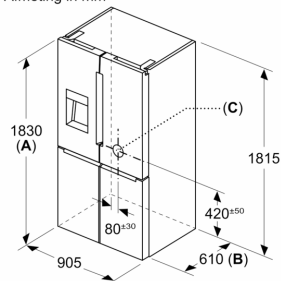

### **Maatvoering**

- Afmetingen (hxbxd):
- 183 x 91 x 73 cm

### **Toebehoren:**

**Serie 6, French Door**  
**koel-vriescombinatie, 4 deuren, 183**  
**x 90.5 cm, RVS anti-fingerprint**  
**KFD96APEA**

Afmeting in mm

**A:** Het front is instelbaar van 1830–1847 mm, wanneer de frontstelvoeten volledig zijn uitgedraaid

Afmeting in mm

Afmeting in mm

A	a	b
≤ 600	0	0
600 < A ≤ 650	45	45
650 < A ≤ 700	60	60
> 700	239	239

**A:** Meubel- of werkbladdiepte

**B:** Wand  
Laden kunnen worden uitgetrokken en verwijderd met de deur open tot 90°

Afmeting in mm

**A:** Het front is instelbaar van 1830–1847 mm, wanneer de frontstelvoeten volledig zijn uitgedraaid  
**B:** Voeg 25 mm toe voor vaste afstandstukken op de achterkant  
**C:** Positie wateraansluiting