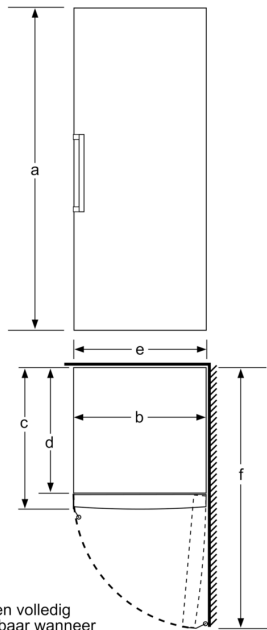

#### **Technische informatie**

- Draairichting deur rechts, verwisselbaar
- In de hoogte verstelbare voetjes vooraan, rolwielletjes achteraan
- Openingshoek deur: 90°, plaatsbaar tegen wand
- Klimaatklasse: SN-T
- Netspanning 220 - 240 V
- Lengte van spanningskabel: 230 cm

#### **Afmetingen**

- Afmetingen toestel (H x B x D): 176 x 70 x 78 cm

**Serie 6, vrijstaande diepvriezer, 176  
x 70 cm, Wit  
GSN54EWCV**

Schalen volledig  
uittrekbaar wanneer  
het apparaat direct tegen  
een wand wordt geplaatst.

Afmetingen in cm