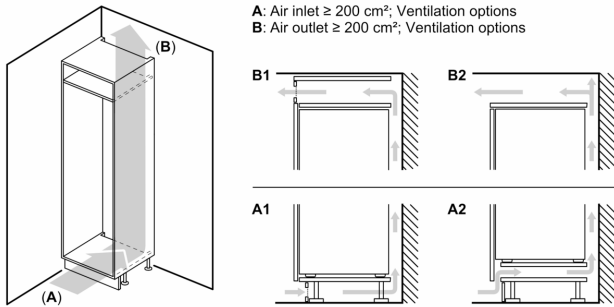

Versheidssysteem-techniek

- 2 MultiBox-lades: transparante lades met gegolfde bodem, ideaal voor het bewaren van groente en fruit.

Afmetingen

- Afmetingen toestel (H x B x D): 177.2 x 54.1 x 54.8 cm
- Nismaat (H x B x D): 177.5 x 56 x 55 cm

Technische informatie

- Draairichting deur rechts, verwisselbaar
- Klimaatklasse: SN-ST
- Netspanning 220 - 240 V
- Lengte van spanningskabel: 230 cm

Toebehoren

- Accessoires: 3 x eiervak

**Serie 2, Integreerbare koelkast,
177.5 x 56 cm, Glijcharnier
KIR81NSE0**