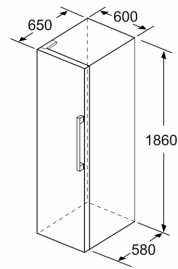

- Accessoires: 3 x eiervak

Installatie

Afmetingen

- Afmetingen toestel (H x B x D): 186 x 60 x 65 cm

Serie 4, vrijstaande koelkast, 186 x 60 cm, Inox-look KSV36VLDP

	a	b	c	d	e	f
KSW36, GSD36	187					
KSV36, KSF36, GSN36, GSV36	186					
KSV33, GSN33, GSV33	176	60	65	58	60	119.5
KSV29, GSN29, GSV29	161					
GSV24	146					
GSN51	161					
GSN54	176	70	78	70	70	142
GSN58	191					

- a Hoogte
 b Breedte
 c Diepte bij gesloten deur zonder greep en zonder afstandsstuk
 d Diepte van de kast zonder afstandsstuk
 e Breedte bij geopende deur zonder greep
 f Diepte bij geopende deur zonder greep en zonder afstandsstuk

Afmetingen in cm

Afmeting in mm

Afmeting in mm