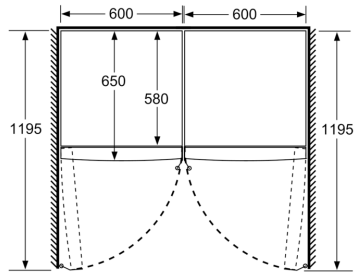

- Accessoires: 3 x eiervak

Installatie

Afmetingen

- Afmetingen toestel (H x B x D): 186 x 60 x 65 cm

Serie 4, vrijstaande koelkast, 186 x 60 cm, Inox-look KSV36VLDP

	a	b	c	d	e	f
KSW36, GSD36	187					
KSV36, KSF36, GSN36, GSV36	186					
KSV33, GSN33, GSV33	176	60	65	58	60	119.5
KSV29, GSN29, GSV29	161					
GSV24	146					
GSN51	161					
GSN54	176	70	78	70	70	142
GSN58	191					

- a Hoogte
 b Breedte
 c Diepte bij gesloten deur zonder greep en zonder afstandsstuk
 d Diepte van de kast zonder afstandsstuk
 e Breedte bij geopende deur zonder greep
 f Diepte bij geopende deur zonder greep en zonder afstandsstuk

Afmetingen in cm

Afmeting in mm

Afmeting in mm