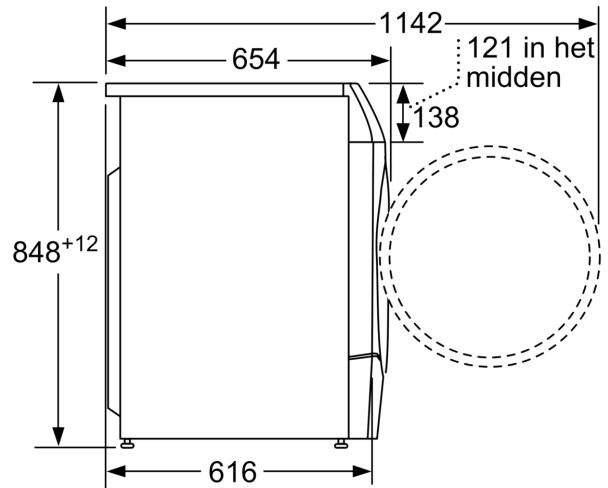

#### Technische specificaties

- Onderschuifbaar, onder werkblad van 85 cm hoog
- Afmetingen (H x B): 84.8 cm x 59.8 cm
- Toesteldiepte: 62.2 cm
- Toesteldiepte inclusief deur: 65.4 cm
- Toesteldiepte met open deur: 114.2 cm

Afmeting in mm

Afmeting in mm