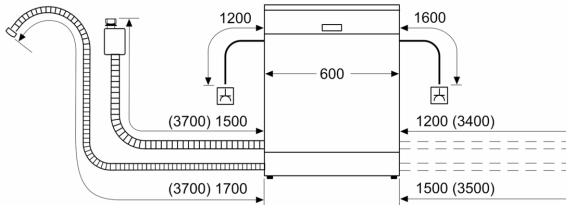

Technische gegevens

Energieklasse:B
Energieverbruik voor 100 cycli ecoprogramma's: 64 kWh
Maximale aantal plaatsinstellingen: 13
Het waterverbruik van de ecoprogramma's in liters per cyclus: ...	9.0 l
Programmaduur: 3:35 h
Geluidsniveau:40 dB(A) re 1 pW
Geluidsniveauroe: B
Inbouw/vrijstaand:Vrijstaand
Hoogte van afneembaar bovenblad: 30 mm
Afmetingen van het toestel: 845 x 600 x 600 mm
Diepte met 90° geopende deur: 1155 mm
In hoogte verstelbare pootjes: Ja - alle
Maximaal instelbare hoogte: 20 mm
Verstelbare sokkel: Nee
Nettogewicht:54.1 kg
Brutogewicht:56.0 kg
Aansluitvermogen:2400 W
Minimale smeltveiligheid: 10 A
Spanning: 220-240 V
Frequentie:50; 60 Hz
Reparatie-index:8.8
Lengte elektriciteitsnoer: 175.0 cm
Type stekker: Schuko/Gardy-stekker met aarding
Lengte toevoerslang: 165 cm
Lengte afvoerslang: 190 cm
EAN-code:4242005434107
Type installatie: Vrijstaand met onderbouw mogelijkheid

Comfort/Veiligheid

- Max Flex korven met rode TouchPoints
- Besteklade achteraf inbouwbaar
- Extra Clean Zone
- In de hoogte verstelbare bovenste korf met RackMatic (op 3 hoogtes)
- Easy Slide uittreksysteem op alle niveaus
- Kopjesrekken met zacht siliconen elementen aan de voorzijde (2 x)
- Neerklapbare bordenrekken in bovenste korf (2x)
- Neerklapbare bordenrekken in onderste korf (6x)
- Kopjeshouders in onderste korf (2x)
- Bestekrek in de bovenste korf
- Vario bestekkorf in de onderste korf
- Gekleurde anti-slip beschermingsstrips in bovenste korf
- Rack Stopper om ontsporen van de onderste korf te voorkomen

Display en bediening

- TouchControl (zwart)
- Bedieningspaneel met tekstbedrukking (engels)

Serie 6, Vrijstaande vaatwasser, 60 cm, roestvrij staal kleurig gelakt SMS6ZBI07E

Afmeting in mm

⏏ stopcontact
() Waarde met verlengingsset