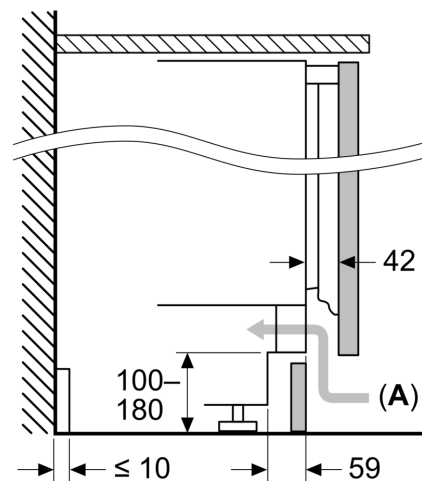

Toebehoren

- Accessoires: 3 x eiervak

Serie 6, Onderbouw koelkast, 82 x 60 cm, SoftClose vlakscharnier KUR21ADE0

Afmeting in mm
Aanbeveling tussenruimtes voor vlakscharnier

F	R	X
16-19	0-3	2,5
20	0-1	3
	2-3	2,5
21	0-1	3
	2-3	2,5
22	0	4
	1	3,5
	2-3	3

De in de tabel aanbevolen tussenruimtes moeten worden aangehouden, om een botsingsvrije opening van de apparaatdeuren te waarborgen en beschadiging aan keukenmeubels te vermijden.

Afmeting in mm

Afmeting in mm

A: Onderbouw hoogte

B: ≥ 560 mm (aanbevolen)

Ruimte voor elektrische aansluiting naast het apparaat aan de linker- of rechterzijde

Afmeting in mm

A: Luchtinvoeropening ≥ 200 cm²

Maximaal toegestaan gewicht van de fronten van de eenheden