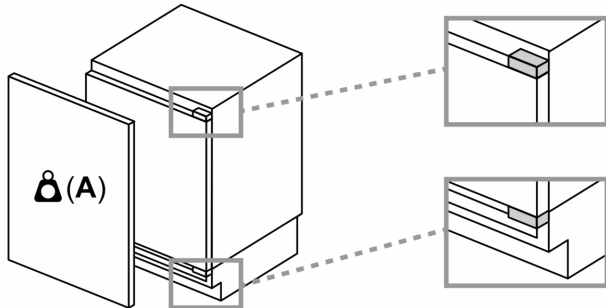

De in de tabel aanbevolen tussenruimtes moeten worden aangehouden, om een botsingsvrije opening van de apparaatdeuren te waarborgen en beschadiging aan keukenmeubels te vermijden.

Afmeting in mm

Afmeting in mm

A: Onderbouw hoogte

B: ≥ 560 mm (aanbevolen)

Ruimte voor elektrische aansluiting naast het apparaat aan de linker- of rechterzijde

Afmeting in mm

A: Luchtinvoeropening ≥ 200 cm²

Maximaal toegestaan gewicht van de fronten van de eenheden