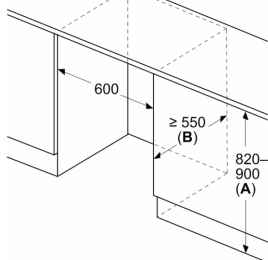

Toebehoren

- Accessoires: 3 x eiervak

Serie 6, Onderbouw koelkast, 82 x 60 cm, SoftClose vlakscharnier KUR21ADE0

Afmeting in mm
Aanbeveling tussenruimtes voor vlakscharnier

F	R	X
16-19	0-3	2,5
20	0-1	3
	2-3	2,5
21	0-1	3
	2-3	2,5
22	0	4
	1	3,5
	2-3	3

De in de tabel aanbevolen tussenruimtes moeten worden aangehouden, om een botsingsvrije opening van de apparaatdeuren te waarborgen en beschadiging aan keukenmeubels te vermijden.

Afmeting in mm

Afmeting in mm

A: Onderbouw hoogte

B: ≥ 560 mm (aanbevolen)

Ruimte voor elektrische aansluiting naast het apparaat aan de linker- of rechterzijde

Afmeting in mm

A: Luchtinvoeropening ≥ 200 cm²

Maximaal toegestaan gewicht van de fronten van de eenheden