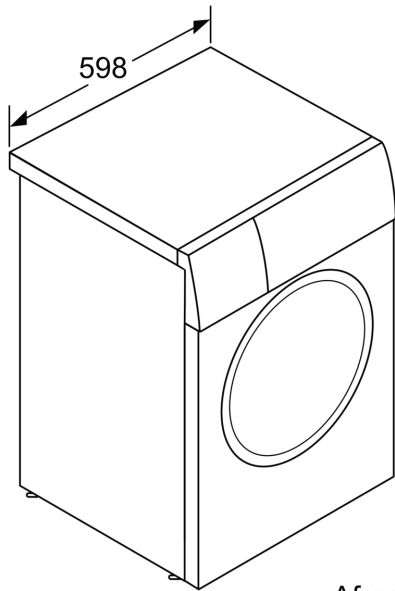

- Signaal bij programma-einde
- Vulopening van 32 cm met 165° deuropeningshoek

**Technische specificaties**

**Serie 6, Wasmachine, 9 kg, 1400 rpm**  
**WGG244FRFG**

Afmeting in mm

Afmeting in mm