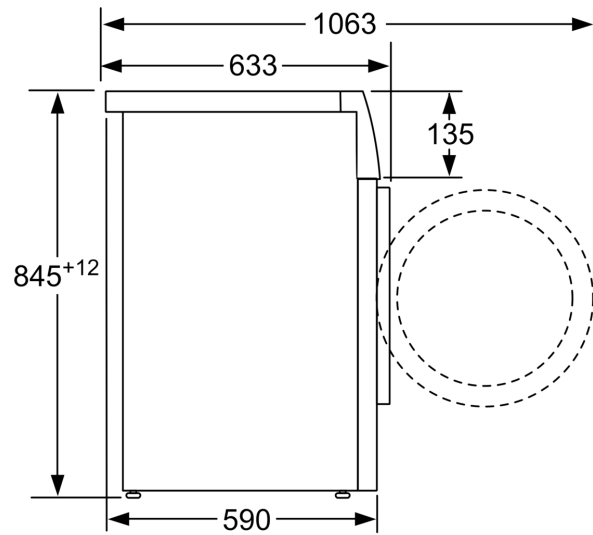

#### Technische specificaties

- Onderschuifbaar, onder werkblad van 85 cm hoog
- Afmetingen (H x B): 84.5 cm x 59.8 cm
- Toesteldiepte: 59.0 cm
- Toesteldiepte inclusief deur: 63.3 cm
- Toesteldiepte met open deur: 106.3 cm

**Serie 4, Wasmachine, 8 kg, 1400 rpm**  
**WAN282B4FG**

Afmeting in mm

Afmeting in mm