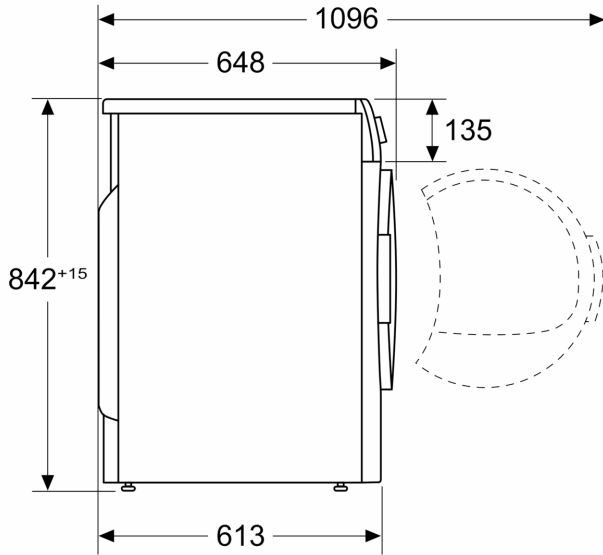

Technische gegevens

Type constructie:Vrijstaand
Afneembaar bovenblad:Neen
Deurscharnier:Rechts
Lengte elektriciteitsnoer:145.0 cm
Afmetingen van het toestel:842 x 598 x 613 mm
Nettogewicht:55.9 kg
Fluorinated greenhouse gases:Nee
Type of refrigerant:R290
Hermetically sealed equipment:Ja
De hoeveelheid uitgedrukt in CO2-equivalent:0.000 t
EAN-code:4242005423736
Aansluitvermogen:600 W
Minimale smeltveiligheid:10 A
Spanning:220-240 V
Frequentie:50 Hz
Vulgewicht:9.0 kg
Energieklasse:A+++
Energieverbruik elektrische droger, maximale belading - nieuw (2010/30/EC):1.60 kWh
Standaardduur katoenprogramma, maximale belading:195 min
Energieverbruik elektrische droger, gedeeltelijke belading - nieuw (2010/30/EC):0.89 kWh
Standaardduur katoenprogramma, gedeeltelijke belading:125 min
Gewogen jaarlijks energieverbruik, elektrische droger - NIEUW (2010/30/EG):193.0 kWh/annum
Gewogen programmaduur:155 min
Gemiddelde condensatie-efficiëntie, maximale belading (%):88 %
Gemiddelde condensatie-efficiëntie, gedeeltelijke belading (%):	88 %
Gewogen condensatie-efficiëntie (%):	88 %

Technische specificaties

- Onderschuifbaar, onder werkblad van 85 cm hoog
- Afmetingen (H x B): 84.2 cm x 59.8 cm
- Toesteldiepte: 61.3 cm
- Toesteldiepte inclusief deur: 64.8 cm
- Toesteldiepte met open deur: 109.6 cm
- Warmtepomptechnologie met milieuvriendelijk koelmiddel R290

**Serie 6, Droogkast met warmtepomp,
9 kg
WQG245D9FG**

Afmeting in mm

Afmeting in mm