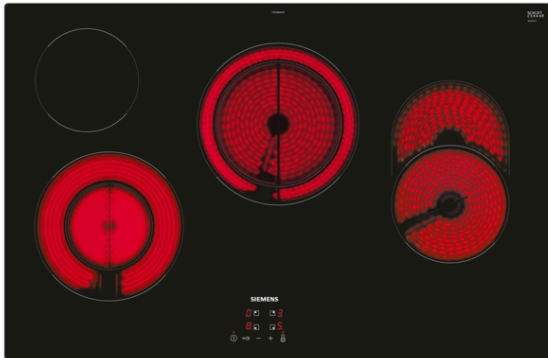

iQ300, Elektrische kookplaat, 80 cm, zwart ET81RBHA1D

De moderne glaskeramische kookplaat voor meer kookplezier en makkelijker schoonmaken.

- ✓ Ruimte voor grote pannen heeft u dankzij de 21 cm en 23 cm twee-ring kookzones altijd. De uitbreidbare braadzone geeft u nog meer kookruimte.
- ✓ Ruimte voor grote braadpannen dankzij de uitbreidbare braadzone.
- ✓ touchControl: eenvoudige bediening van de kookplaat.
- ✓ Het kinderslot vergrendelt alle kookzones tegen onbedoelde handelingen.

Uitrusting

Technische Data

Productnaam/ Productfamilie : kookplaat glaskeramiek
 Uitvoering : Inbouw
 Energiesoort : Elektrisch
 Aantal zones dat tegelijk kan worden gebruikt : 4
 Inbouwafmetingen (hxbxd) : 45 x 780-780 x 500-500 mm
 Breedte apparaat : 802 mm
 Afmetingen: hoogte x breedte x diepte : 45 x 802 x 522 mm
 Afmetingen inclusief verpakking hxbxd : 100 x 1130 x 620 mm
 Nettogewicht : 9,711 kg
 Brutogewicht : 11,4 kg
 Restwarmte indicator : Apart
 Positie bedieningspaneel : Front
 Materiaal vangschaal : glaskeramisch
 Kleur oppervlak : zwart
 Keurmerken : CE, VDE
 EAN-code : 4242003899496
 Aansluitwaarde : 7400 W
 Spanning : 220-240 V
 Frequentie : 50; 60 Hz

Optionele accessoires

HZ9SE030 3-delige pannenset

iQ300, Elektrische kookplaat, 80 cm, zwart ET81RBHA1D

Uitrusting

- 80 cm: ruimte voor 4 potten of pannen.

Flexibiliteit kookzones

- 1 braadzone: gebruik braadsledes op de uitgebreide zone.
- Ring zone double: gebruik normaal of groter kookgerei op de uitgebreide kookzone.
- Kookzone linksvoor: 120 mm, 210 mm, 0.75 kW
- Kookzone linksachter: 145 mm, 1.2 kW
- Kookzone midden: 180 mm, 230 mm, 1.5 kW
- Kookzone rechtsvoor: 170 mm, 265 mm, 1.8 kW

Installatie

- Afmetingen (bx dxh): 80.2 cm x 52.2 cm x 4.5 cm
- Inbouwmaten (h x b x d) : 4.5 cm x 78.0 cm x (50.0 cm - 50.0 cm)
- Minimale werkbladdikte: 16 mm
- Aansluitwaarde: 7400 W

iQ300, Elektrische kookplaat, 80 cm,
zwart
ET81RBHA1D