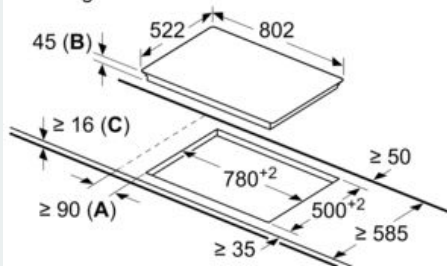

Uitrusting

Technische Data

Productnaam/ Productfamilie : kookplaat glaskeramiek
 Uitvoering : Inbouw
 Energiesoort : Elektrisch
 Aantal zones dat tegelijk kan worden gebruikt : 4
 Inbouwafmetingen (hxbxd) : 45 x 780-780 x 500-500 mm
 Breedte apparaat : 802 mm
 Afmetingen: hoogte x breedte x diepte : 45 x 802 x 522 mm
 Afmetingen inclusief verpakking hxbxd : 100 x 1130 x 620 mm
 Nettogewicht : 9,711 kg
 Brutogewicht : 11,4 kg
 Restwarmte indicator : Apart
 Positie bedieningspaneel : Front
 Materiaal vangschaal : glaskeramisch
 Kleur oppervlak : zwart
 Keurmerken : CE, VDE
 EAN-code : 4242003899496
 Aansluitwaarde : 7400 W
 Spanning : 220-240 V
 Frequentie : 50; 60 Hz

Installatie

- Afmetingen (bx dxh): 80.2 cm x 52.2 cm x 4.5 cm
- Inbouwmaten (h x b x d) : 4.5 cm x 78.0 cm x (50.0 cm - 50.0 cm)
- Minimale werkbladdikte: 16 mm
- Aansluitwaarde: 7400 W

iQ300, Elektrische kookplaat, 80 cm,
zwart
ET81RBHA1D

Maatschetsen

Afmeting in mm

- A:** Minimale afstand kookplaatuitsparing tot wand.
B: Inbouwdiepte
C: Met oven daaronder geïnstalleerd min. 20, eventueel meer, raadpleeg de ruimtevereisten voor de oven.