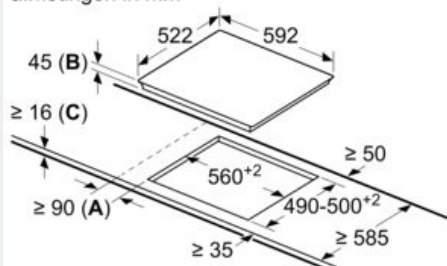

Kenmerken

Technische gegevens

Productnaam/ Productfamilie : kookplaat glaskeramik
 Uitvoering : Inbouw
 Energiesoort : Elektrisch
 Aantal zones dat tegelijk kan worden gebruikt : 4
 Inbouwafmetingen : 45 x 560-560 x 490-500 mm
 Breedte apparaat : 592 mm
 Afmetingen van het toestel : 45 x 592 x 522 mm
 Afmetingen inclusief verpakking hxbxd : 100 x 750 x 590 mm
 Nettogewicht : 7,4 kg
 Brutogewicht : 8,1 kg
 Indicator restwarmte : Apart
 Positie bedieningspaneel : Front
 Materiaal vangschaal : Glaskeramisch
 Kleur oppervlak : Zwart
 EAN-code : 4242003898277
 Spanning : 220-240 V
 Frequentie : 60; 50 Hz

Installatie

- Toestelafmetingen (HxBxD): 45 x 592 x 522
- Inbouwafmetingen (HxBxD) : 45 x 560 x (490 - 500)
- Minimale dikte van het werkblad: 16 mm
- Aansluitwaarde: 6600 W

iQ300, elektrische kookplaat, 60 cm,
Zwart,
ET61RBF1E

Maattekeningen

afmetingen in mm

- A:** Minimale afstand van de kookplaat-uitsparing tot de wand.
B: Uitsparingsdiepte
C: Met daaronder gemonteerde oven min. 20, eventueel meer; raadpleeg ruimtevereisten voor de oven.