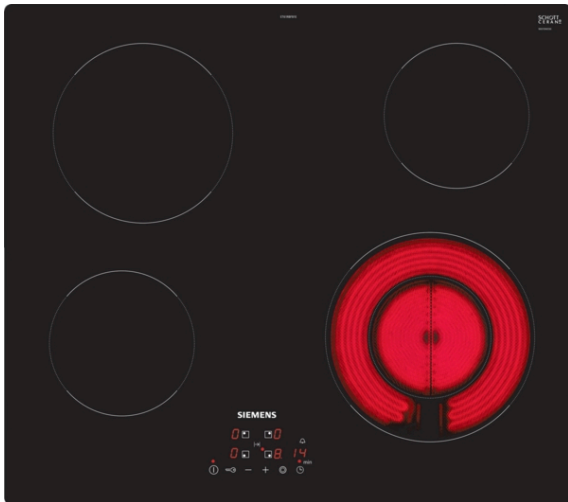

iQ300, elektrische kookplaat, 60 cm, Zwart, ET61RBF1E

De moderne kookplaat van glaskeramik voor meer kookplezier en minder schoonmaakwerk.

- ✓ Voldoende plaats voor grote potten en pannen dankzij de variabele kookzone van 21 cm.
- ✓ U kunt kookzones inschakelen en bedienen door het touchControl bedieningspaneel lichtjes met een vinger aan te raken.
- ✓ Veilig uitschakelen van de kookzone na het einde van de geselecteerde kooktijd dankzij de timer met uitschakelfunctie.
- ✓ Met de Kinderbeveiliging worden alle kookzones tegen ongewenst inschakelen beveiligd.

Kenmerken

Technische gegevens

Productnaam/ Productfamilie : kookplaat glaskeramik
 Uitvoering : Inbouw
 Energiesoort : Elektrisch
 Aantal zones dat tegelijk kan worden gebruikt : 4
 Inbouwafmetingen : 45 x 560-560 x 490-500 mm
 Breedte apparaat : 592 mm
 Afmetingen van het toestel : 45 x 592 x 522 mm
 Afmetingen inclusief verpakking hxbxd : 100 x 750 x 590 mm
 Nettogewicht : 7,4 kg
 Brutogewicht : 8,1 kg
 Indicator restwarmte : Apart
 Positie bedieningspaneel : Front
 Materiaal vangschaal : Glaskeramisch
 Kleur oppervlak : Zwart
 EAN-code : 4242003898277
 Spanning : 220-240 V
 Frequentie : 60; 50 Hz

Optionele toebehoren

HZ9SE030 3-delige pannenset
 HZ9FE280 gietijzeren braadpan Ø 18 / 28 cm

iQ300, elektrische kookplaat, 60 cm, Zwart, ET61RBF1E

Kenmerken

- Kookplaat 60 cm: ruimte voor 4 potten or pannen.

Flexibiliteit van kookzones

- Variabele kookzone: gebruik normaal of groter kookgerei op de uitgebreide kookzone.
- Kookzone linksvoor: 145 mm, 1.2 kW
- Kookzone linksachter: 180 mm, 2 kW
- Kookzone rechtsachter: 145 mm , 1.2 kW
- Kookzone rechtsvoor: 120 mm, 210 mm, 0.75 kW