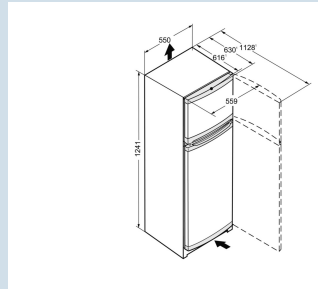

Wit / Wit
Staal
Staal
196 l
152 l
44 l
A
198 kWh
0,5
€ 79,-
125
37 dB(A)
C

Afmetingen

Hoogte	124,1 cm
Breedte	55 cm
Diepte (incl. wandafstand)	63 cm
Diepte bij 90° geopende deur	112,8 cm
Breedte bij 90° geopende deur	55,9 cm
Diepte	63 cm
Tussenbouwbaar	Ja
Plaatsbaar tegen muur	Ja
Netto gewicht / Bruto gewicht	43,8 kg / 47,2 kg
Hoogte verpakking	1294 mm
Breedte verpakking	567 mm
Diepte verpakking	711 mm