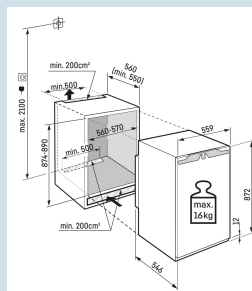

Ruimte voor hoge karaffen of verpakkingen.
Deel- en onderschuifbaar glasplateau

Altijd plaats voor flessen
Kunststof flessenhouder

Nismaat
Deurmontage systeem
Volume totaal
Volume koelgedeelte
Energieklasse
Energieverbruik per jaar
Energieverbruik per 24 uur
Energiekosten per jaar
Energie efficiëntie index
Geluidsniveau
Geluidsniveau klasse
Klimaatklasse
Koelmiddel

88 cm
deur-op-deursysteem
136 l
137 l
A
94 kWh
0,3
€ 38,-
100
35 dB(A)
B
SN-T
R600a

Easy
FreshSuper
SilentSoft
SystemPower
Cooling**Afmetingen**

Hoogte	87,2 cm
Breedte	55,9 cm
Diepte	54,6 cm
Inbouwhoogte	87,4-89 cm
Inbouwbreedte	56-57 cm
Inbouwdiepte minimaal	55,0 cm
Max. Meubelgewicht koeldeel	16 kg
Netto gewicht / Bruto gewicht	32,6 kg / 35 kg
Hoogte verpakking	931 mm
Breedte verpakking	572 mm
Diepte verpakking	622 mm