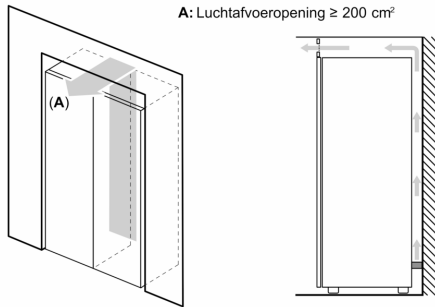

Toebehoren

- Koude accu's
- Ijsblokjeschaal

Technische informatie

- Draairichting deur rechts, verwisselbaar
- In de hoogte verstelbare voetjes vooraan, rolwielletjes achteraan
- Openingshoek deur: 90°, plaatsbaar tegen wand
- Klimaatklasse: SN-T
- Netspanning 220 - 240 V

Optionele toebehoren

- KSZ39AL00

Afmetingen

- Afmetingen toestel (H x B x D): 186 x 60 x 65 cm

Serie 4, vrijstaande diepvriezer, 186 x 60 cm, Inox-look GSN36VLEP

	a	b	c	d	e	f
KSW36, GSD36	187					
KSV36, KSF36, GSN36, GSV36	186					
KSV33, GSN33, GSV33	176	60	65	58	60	119.5
KSV29, GSN29, GSV29	161					
GSV24	146					
GSN51	161					
GSN54	176	70	78	70	70	142
GSN58	191					

- a Hoogte
- b Breedte
- c Diepte bij gesloten deur zonder greep en zonder afsatdsstuk
- d Diepte van de kast zonder afstandsstuk
- e Breedte bij geopende deur zonder greep
- f Diepte bij geopende deur zonder greep en zonder afstandsstuk