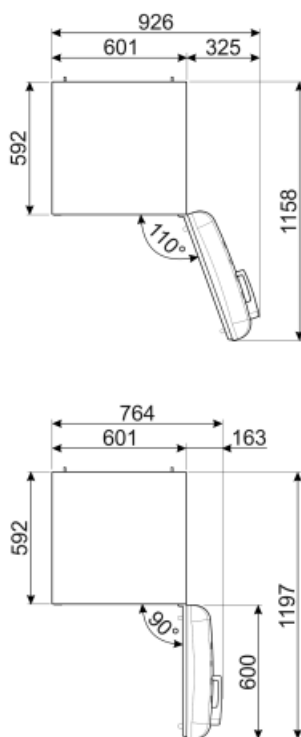

Prestaties/Energie label - Reg. 2019

Annual energy consumption	204 KWh/jaar	Geluidsniveau	37 dB(A) re 1pW
Energie-efficiëntieklasse	D	Conserveringsduur zonder stroom	40 h
Emissieklasse voor akoestisch luchtgeluid	C	4 star - Freezing capacity	6 Kg/24h
Totaal netto volume	331 l	Klimaatklasse	SN, N, ST, T
Netto inhoud vriesgedeelte	97 l	EEL	80 %
Netto inhoud koelgedeeltes	234 l		

Elektrische aansluiting

Stekker	(F;E) Schuko	Spanning (V)	220-240 V
Nominale aansluitwaarde	127 W	Frequentie (Hz)	50/60 Hz
Stroom (A)	0.8 A	Lengte stroomkabel	180 cm