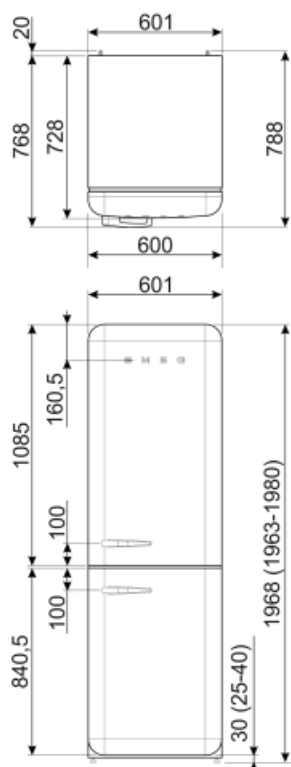

Prestaties/Energie label - Reg. 2019

Annual energy consumption	204 KWh/jaar	Geluidsniveau	37 dB(A) re 1pW
Energie-efficiëntieklasse	D	Conserveringsduur zonder stroom	40 h
Emissieklasse voor akoestisch luchtgeluid	C	4 star - Freezing capacity	6 Kg/24h
Totaal netto volume	331 l	Klimaatklasse	SN, N, ST, T
Netto inhoud vriesgedeelte	97 l	EEL	80 %
Netto inhoud koelgedeeltes	234 l		

Elektrische aansluiting

Stekker	(F;E) Schuko	Spanning (V)	220-240 V
Nominale aansluitwaarde	127 W	Frequentie (Hz)	50/60 Hz
Stroom (A)	0.8 A	Lengte stroomkabel	180 cm