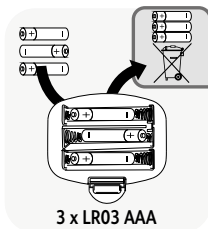

2 PILES / BATTERIES / БАТАРЕИ