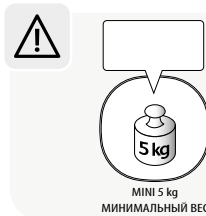

1 UTILISATION / USE / ИНСТРУКЦИЯ