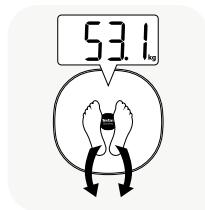

1 UTILISATION / USE / ИНСТРУКЦИЯ