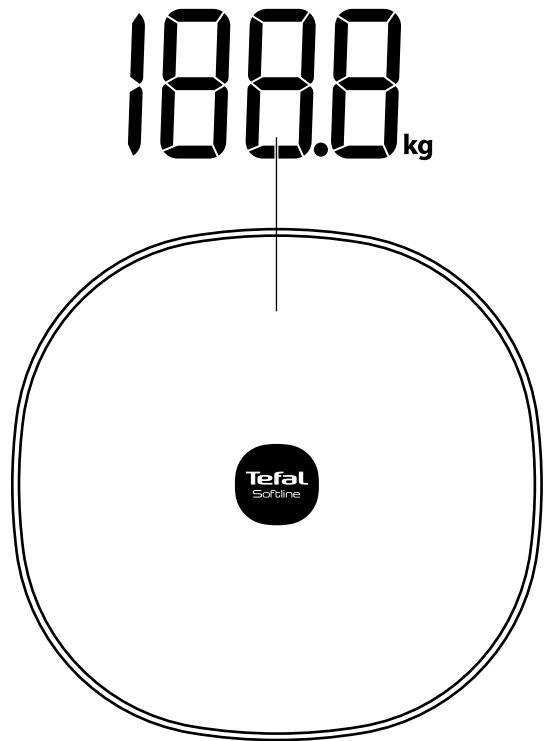

1 UTILISATION / USE / ИНСТРУКЦИЯ

2 PILES / BATTERIES / БАТАРЕИ

3 INTERDICTIONS / FORBIDDEN / ЗАПРЕЩЕНО