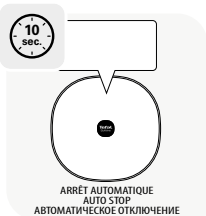

1 UTILISATION / USE / ИНСТРУКЦИЯ