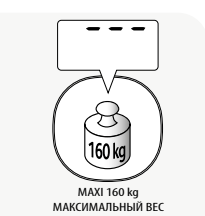

1 UTILISATION / USE / ИНСТРУКЦИЯ