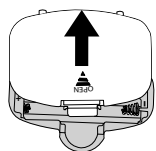

2 PILES / BATTERIES / БАТАРЕИ