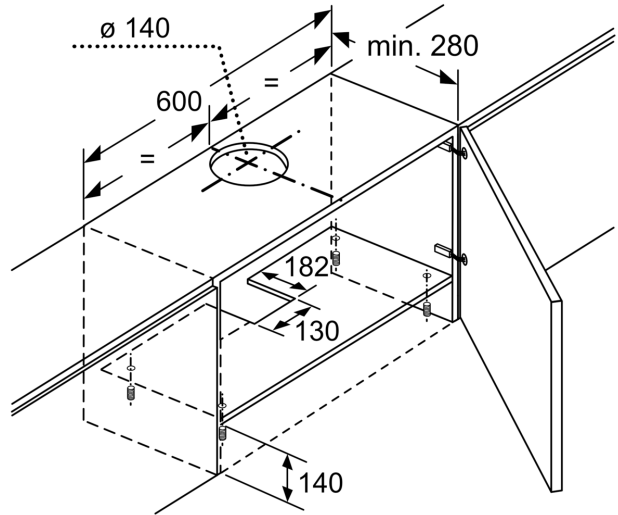

Technische gegevens

Uitvoering:	Pull-out
Lengte elektriciteits snoer:	150.0 cm
Inbouwafmetingen:	140mm x 460.0mm x 280mm mm
en: Minimum distance above an electric hob:	500 mm
en: Minimum distance above a gas hob:	650 mm
Nettogewicht:	6.5 kg
Soort besturing:	Mechanisch
Instelling afzuigvermogen:	3
Maximale afzuigcapaciteit:	368 m ³ /h
Maximale luchtcirculatie:	140 m ³ /h
Aantal lampen:	2
Geluidsniveau:	68 dB(A) re 1 pW
Diameter luchtafvoer min/max:	120 mm
Materiaal vetfilter:	Aluminium wasbaar
EAN-code:	4242002976525
Aansluitvermogen:	146 W
Minimale smeltveiligheid:	KSA A
Spanning:	220-240 V
Frequentie:	50; 60 Hz
Type stekker:	Schuko-/Gardy. met aarding
Type installatie:	Inbouw

Comfort / Zekerheid:

- 3 vermogensstanden
- Bedieningspaneel met druktoetsen
- Geluidsniveau volgens de normen EN 60704-3 en EN 60704-2-13 bij luchtafvoer:
- Normale werking: 54 dB (A) of 68 dB(A) re 1 pW
- 2 Metalen vetfilter(s), vaatwasbestendig
- Kleurtemperatuur: 3000 K
- Aanbevolen diameter van het luchtafvoerkanaal voor een optimale werking van de dampkap: Ø 120 mm (120 mm met het toestel meegeleverd)

Afmetingen:

- Inbouwafmetingen (HxBxD): 140 x 460 x 280 mm
- Toestelafmetingen (HxBxD): 180 x 598 x 280 mm

*In overeenstemming met de EU-regulering N° 65/2014

**Serie 4, Telescopische dampkap, 60
cm, Zilver
DFT63AC50**

Afmeting in mm

Afmeting in mm

Afmeting in mm