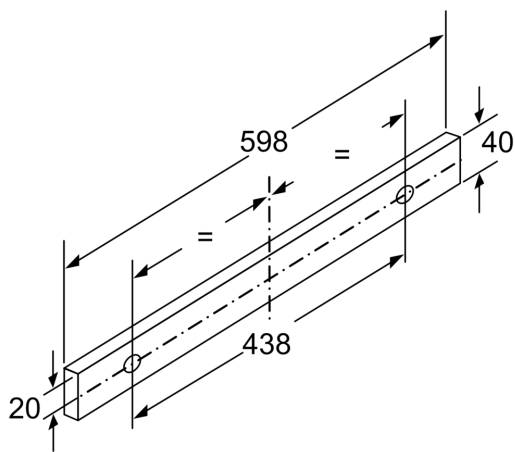

Technische gegevens

Uitvoering:	Pull-out
Lengte elektriciteits snoer:	150.0 cm
Inbouwafmetingen:	140mm x 460.0mm x 280mm mm
en: Minimum distance above an electric hob:	500 mm
en: Minimum distance above a gas hob:	650 mm
Nettogewicht:	6.5 kg
Soort besturing:	Mechanisch
Instelling afzuigvermogen:	3
Maximale afzuigcapaciteit:	368 m ³ /h
Maximale luchtcirculatie:	140 m ³ /h
Aantal lampen:	2
Geluidsniveau:	68 dB(A) re 1 pW
Diameter luchtafvoer min/max:	120 mm
Materiaal vetfilter:	Aluminium wasbaar
EAN-code:	4242002976525
Aansluitvermogen:	146 W
Minimale smeltveiligheid:	KSA A
Spanning:	220-240 V
Frequentie:	50; 60 Hz
Type stekker:	Schuko-/Gardy. met aarding
Type installatie:	Inbouw

Afmetingen:

- Inbouwafmetingen (HxBxD): 140 x 460 x 280 mm
- Toestelafmetingen (HxBxD): 180 x 598 x 280 mm

*In overeenstemming met de EU-regulering N° 65/2014

**Serie 4, Telescopische dampkap, 60
cm, Zilver
DFT63AC50**

Afmeting in mm

Afmeting in mm

Afmeting in mm