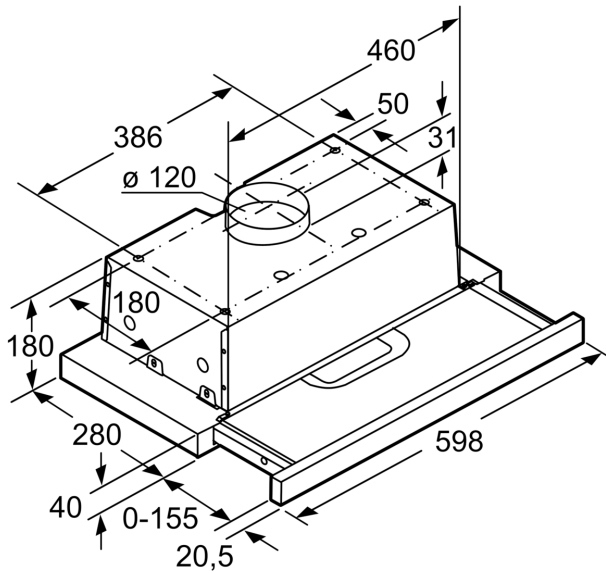

Technische gegevens

Uitvoering:	Pull-out
Lengte elektriciteits snoer:	150.0 cm
Inbouwafmetingen:	140mm x 460.0mm x 280mm mm
en: Minimum distance above an electric hob:	500 mm
en: Minimum distance above a gas hob:	650 mm
Nettogewicht:	6.5 kg
Soort besturing:	Mechanisch
Instelling afzuigvermogen:	3
Maximale afzuigcapaciteit:	368 m ³ /h
Maximale luchtcirculatie:	140 m ³ /h
Aantal lampen:	2
Geluidsniveau:	68 dB(A) re 1 pW
Diameter luchtafvoer min/max:	120 mm
Materiaal vetfilter:	Aluminium wasbaar
EAN-code:	4242002976525
Aansluitvermogen:	146 W
Minimale smeltveiligheid:	KSA A
Spanning:	220-240 V
Frequentie:	50; 60 Hz
Type stekker:	Schuko-/Gardy. met aarding
Type installatie:	Inbouw

Comfort / Zekerheid:

- 3 vermogensstanden
- Bedieningspaneel met druktoetsen
- Geluidsniveau volgens de normen EN 60704-3 en EN 60704-2-13 bij luchtafvoer:
- Normale werking: 54 dB (A) of 68 dB(A) re 1 pW
- 2 Metalen vetfilter(s), vaatwasbestendig
- Kleurtemperatuur: 3000 K
- Aanbevolen diameter van het luchtafvoerkanaal voor een optimale werking van de dampkap: Ø 120 mm (120 mm met het toestel meegeleverd)

Afmetingen:

- Inbouwafmetingen (HxBxD): 140 x 460 x 280 mm
- Toestelafmetingen (HxBxD): 180 x 598 x 280 mm

*In overeenstemming met de EU-regulering N° 65/2014

**Serie 4, Telescopische dampkap, 60
cm, Zilver
DFT63AC50**