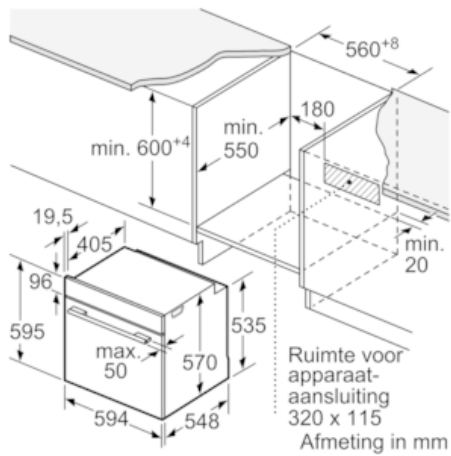

Serie | 6 Inbouwforuizen / Ovens

HBG3570S0, inox Bakoven