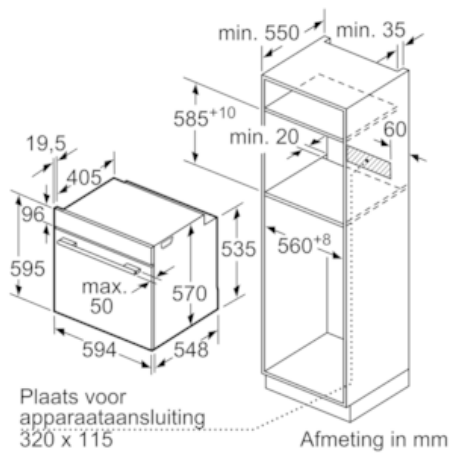

Serie | 6 Inbouwforuizen / Ovens

HBG3570S0, inox Bakoven