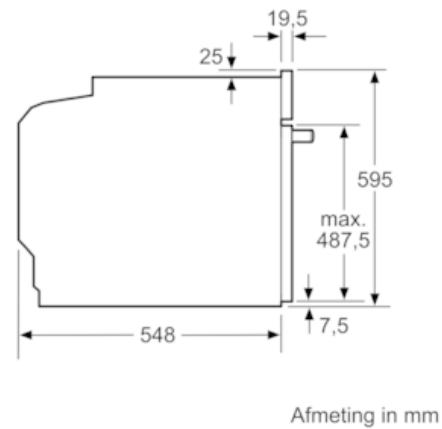

Serie | 6 Inbouwforuizen / Ovens

HBG3570S0, inox Bakoven